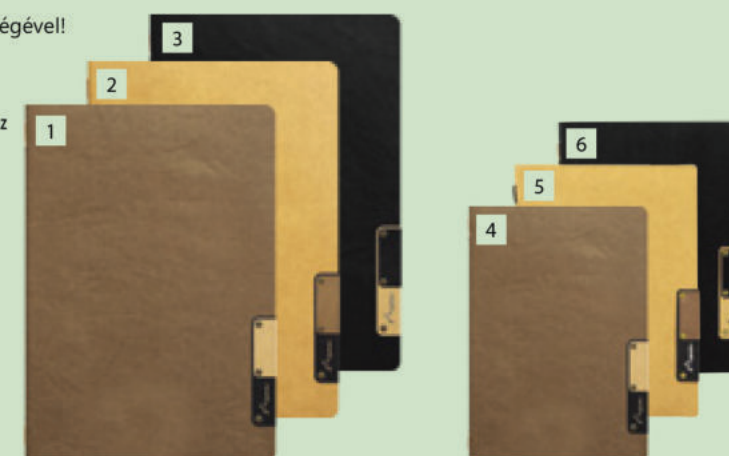

Natúr Menütartó

Légy környezetbarát a Securit® A5 és A4 Natúr Menütartó segítségével!

Tökéletes megoldás a környezettudatos, modern bárok és éttermek számára. Ez a menütartó 100%-ban természetes rostból készült. Egy kétoldalas A/5-ös vagy A/4-es betélapot tartalmaz 4 oldalt nyújtó lehetőséggel. A rugalmas zsinórrendszernek köszönhetően a Securit® Menütartó A/5-ös vagy A/4-es betétek segítségével könnyedén bővíthető akár 40 oldalra. Különböző színben és méretben kapható. Raktárkészletről szállítjuk.

- 1 MC-NTA4-BR | 34 x 24,5 x 1 cm | 0,16 kg
- 2 MC-NTA4-BI | 34 x 24,5 x 1 cm | 0,16 kg
- 3 MC-NTA4-BL | 34 x 24,5 x 1 cm | 0,16 kg
- 4 MC-NTA5-BR | 24,9 x 17,5 x 1 cm | 0,09 kg
- 5 MC-NTA5-BI | 24,9 x 17,5 x 1 cm | 0,09 kg
- 6 MC-NTA5-BL | 24,9 x 17,5 x 1 cm | 0,09 kg