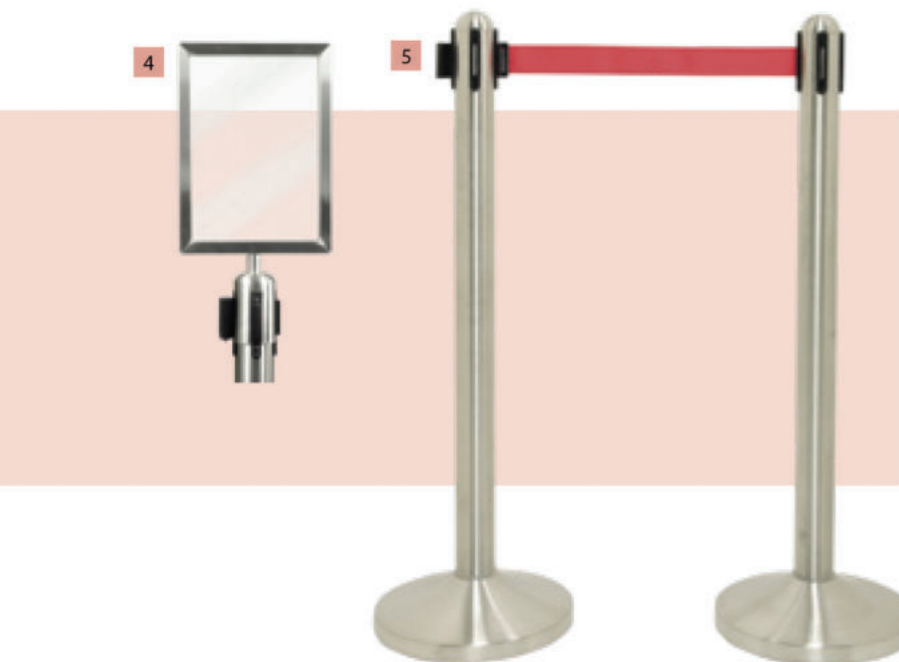

Visszahúzható kordon szett

Ez a luxus kialakítású Securit® visszahúzható kordon készlet tökéletes módja annak, hogy ügyfeleit nagy forgalmú területeken vezesse.

Csiszolt rozsdamentes acélból készült, fekete tartozékokkal, kerek felsővel és nehéz padlóvédő talpazattal. A négyirányú csatlakozási pont és az integrált 2 méteres nejlon heveder lehetővé teszi számos kordon csatlakoztatását. Minden időjárásnak ellenáll, beltéren és kültéren is használható. A nylon heveder különböző színekben kapható. A hozzá tartozó különálló Securit® A/4 visszahúzható akadálytáblát információk megjelenítésére vagy a látogatók elirányítására tervezték. Rendelése szükséges.

- 4 RS-SIGN-A4-PS | 45,3 x 21,8 x 6,7 cm | 0,9 kg
- 5 RS-RT-RVS-RD-SET | 101 x 31 x 31 cm | 11,0 kg

Classic Gold kordon szett

Könnyen irányíthatja ügyfeleit a Security® Classic Gold kordon készlet segítségével.

Könnyen irányíthatja ügyfeleit a Securit® Classic Gold kordon szettek segítségével. A kordon minden időjárásnak ellenáll, így ideális kültéri használatra. A készlethez padlóvédő alap tartozik. A kialakítás tartalmaz egy négyirányú kötél csatlakozó gyűrűt és egy kerek gombot a tetején, amelyek cserélhetők egy opcionálisan rendelhető Securit® Classic Gold A4 táblával. Rendelése szükséges.

- 6 RS-CL-GO-SET | 95 x 31 x 31 cm | 10,3 kg
- 7 RS-SIGN-A4-PG | 34,3 x 21,5 x 2,1 cm | 0,8 kg

Classic Chrome kordon szett

Könnyen irányíthatja ügyfeleit a Security® Classic Chrome kordon készlet segítségével.

A csiszolt rozsdamentes acél kordon minden időjárásnak ellenáll, így ideális kültéri használatra. A szetthez padlóvédő alap tartozik. A kialakítás tartalmaz egy négyirányú kötél csatlakozó gyűrűt és egy lapos gombot a kordon tetején, amely helyettesíthető egy opcionálisan rendelhető Securit® Classic Chrome A4 Sign táblával. Rendelése szükséges.

- 8 RS-CL-CH-SET | 95 x 31 x 31 cm | 10,3 kg
- 9 RS-SIGN-A4-PC | 34,3 x 21,5 x 2,1 cm | 0,8 kg